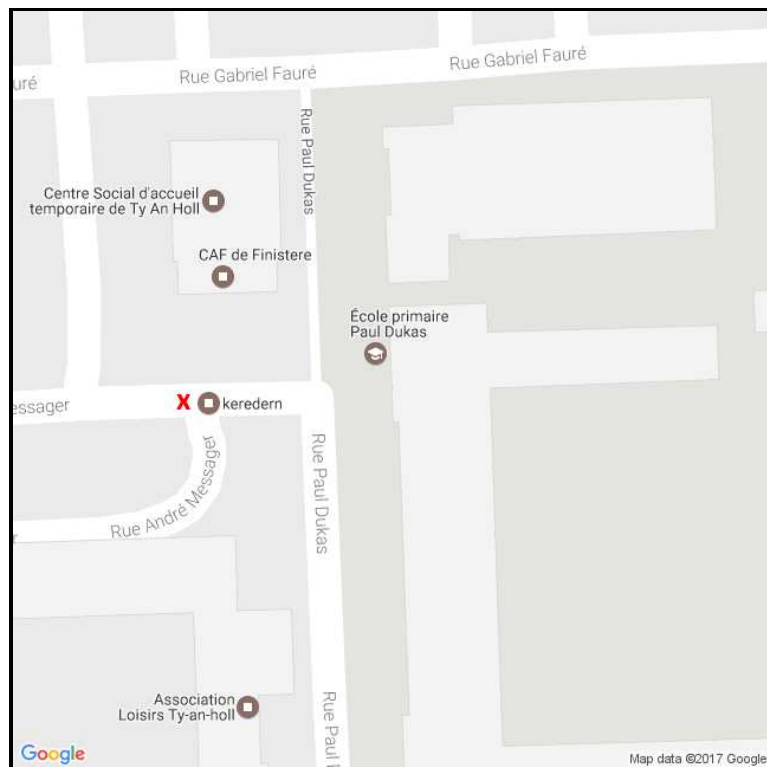

Ubu

d'après Alfred Jarry

conception artistique Olivier Martin-Salvan

Patronage laïque du Pilier Rouge 2 RUE DE FLEURUS, BREST

jeudi 19, vendredi 20, samedi 21 janvier 2017 à 20h

TRAM A Station Liberté (direction Porte de Gouesnou)

> **Arrêt Station Place de Strasbourg**

> Continuer Rue Jean Jaurès sur 80 m

> Au rond-point de la Place de Strasbourg, prendre à gauche Rue de Quimper et continuer sur 270 m

> Prendre à droite Rue de Fleurus et continuer sur 50 m

> Prendre rue Gabriel Fauré et continuer sur 160 m

> Prendre à gauche Rue André Messager et continuer sur 100 m

Centre social Couleur Quartier de Kérourien RUE PÈRE RICARD, BREST
mardi 31 janvier, mercredi 1^{er}, jeudi 2, vendredi 3, samedi 4 février 2017 à 20h

TRAM A Station Liberté (direction Porte de Plouzané) / Arrêt Station Coat Tan

> Continuer Boulevard de Plymouth sur 30 m

> Prendre à droite Rue du Valy Hir et continuer sur 30 m

> Prendre à droite Rue Père Ricard et continuer sur 140 m